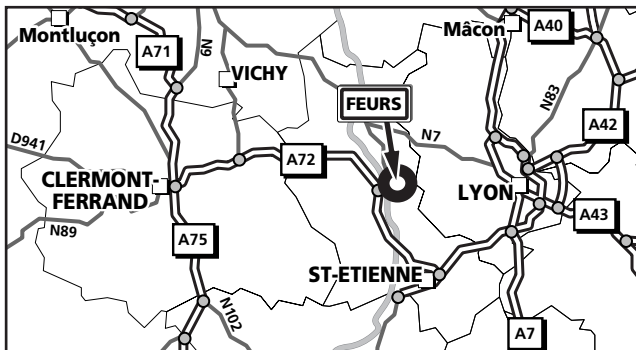

**AFE METAL**  
 Bd de la Boissonnette  
 42110 Feurs  
 Tél. : 33 (0)4 77 27 41 11  
 Fax : 33 (0)4 77 26 30 49

■ **Depuis CLERMONT-FERRAND ou ST-ÉTIENNE : (A)**

Rejoindre l'A72 et emprunter la sortie 6 FEURS, puis suivre la N89 direction FEURS/LYON. Passer le pont sur la Loire et au premier feu prendre à droite direction ST-ÉTIENNE Poids Lourds. Au feu suivant prendre à droite, puis à gauche le CHEMIN DE LA BARRE, puis encore à gauche le BD DE LA BOISSONNETTE (voir loupe).

■ **Depuis ROANNE : (B)**

Rejoindre la N7 direction LYON, puis la N82 vers ST-ÉTIENNE. A FEURS suivre direction ST-ÉTIENNE Poids Lourds. Au feu continuer tout droit, puis au feu suivant à droite la RUE DE VERDUN, puis à gauche le CHEMIN DE LA BARRE, puis encore à gauche le BD DE LA BOISSONNETTE (voir loupe).

■ **Depuis LYON : (C)**

Rejoindre la N7 direction ROANNE. A L'ARBRESLE suivre la N89 direction MONTBRISON/FEURS, puis la D101, la D81 et la D89 direction FEURS. A l'entrée de la ville, à la patte d'oie, prendre à gauche le BD PASTEUR. Traverser la voie de chemin de fer, puis prendre à gauche (voir loupe).